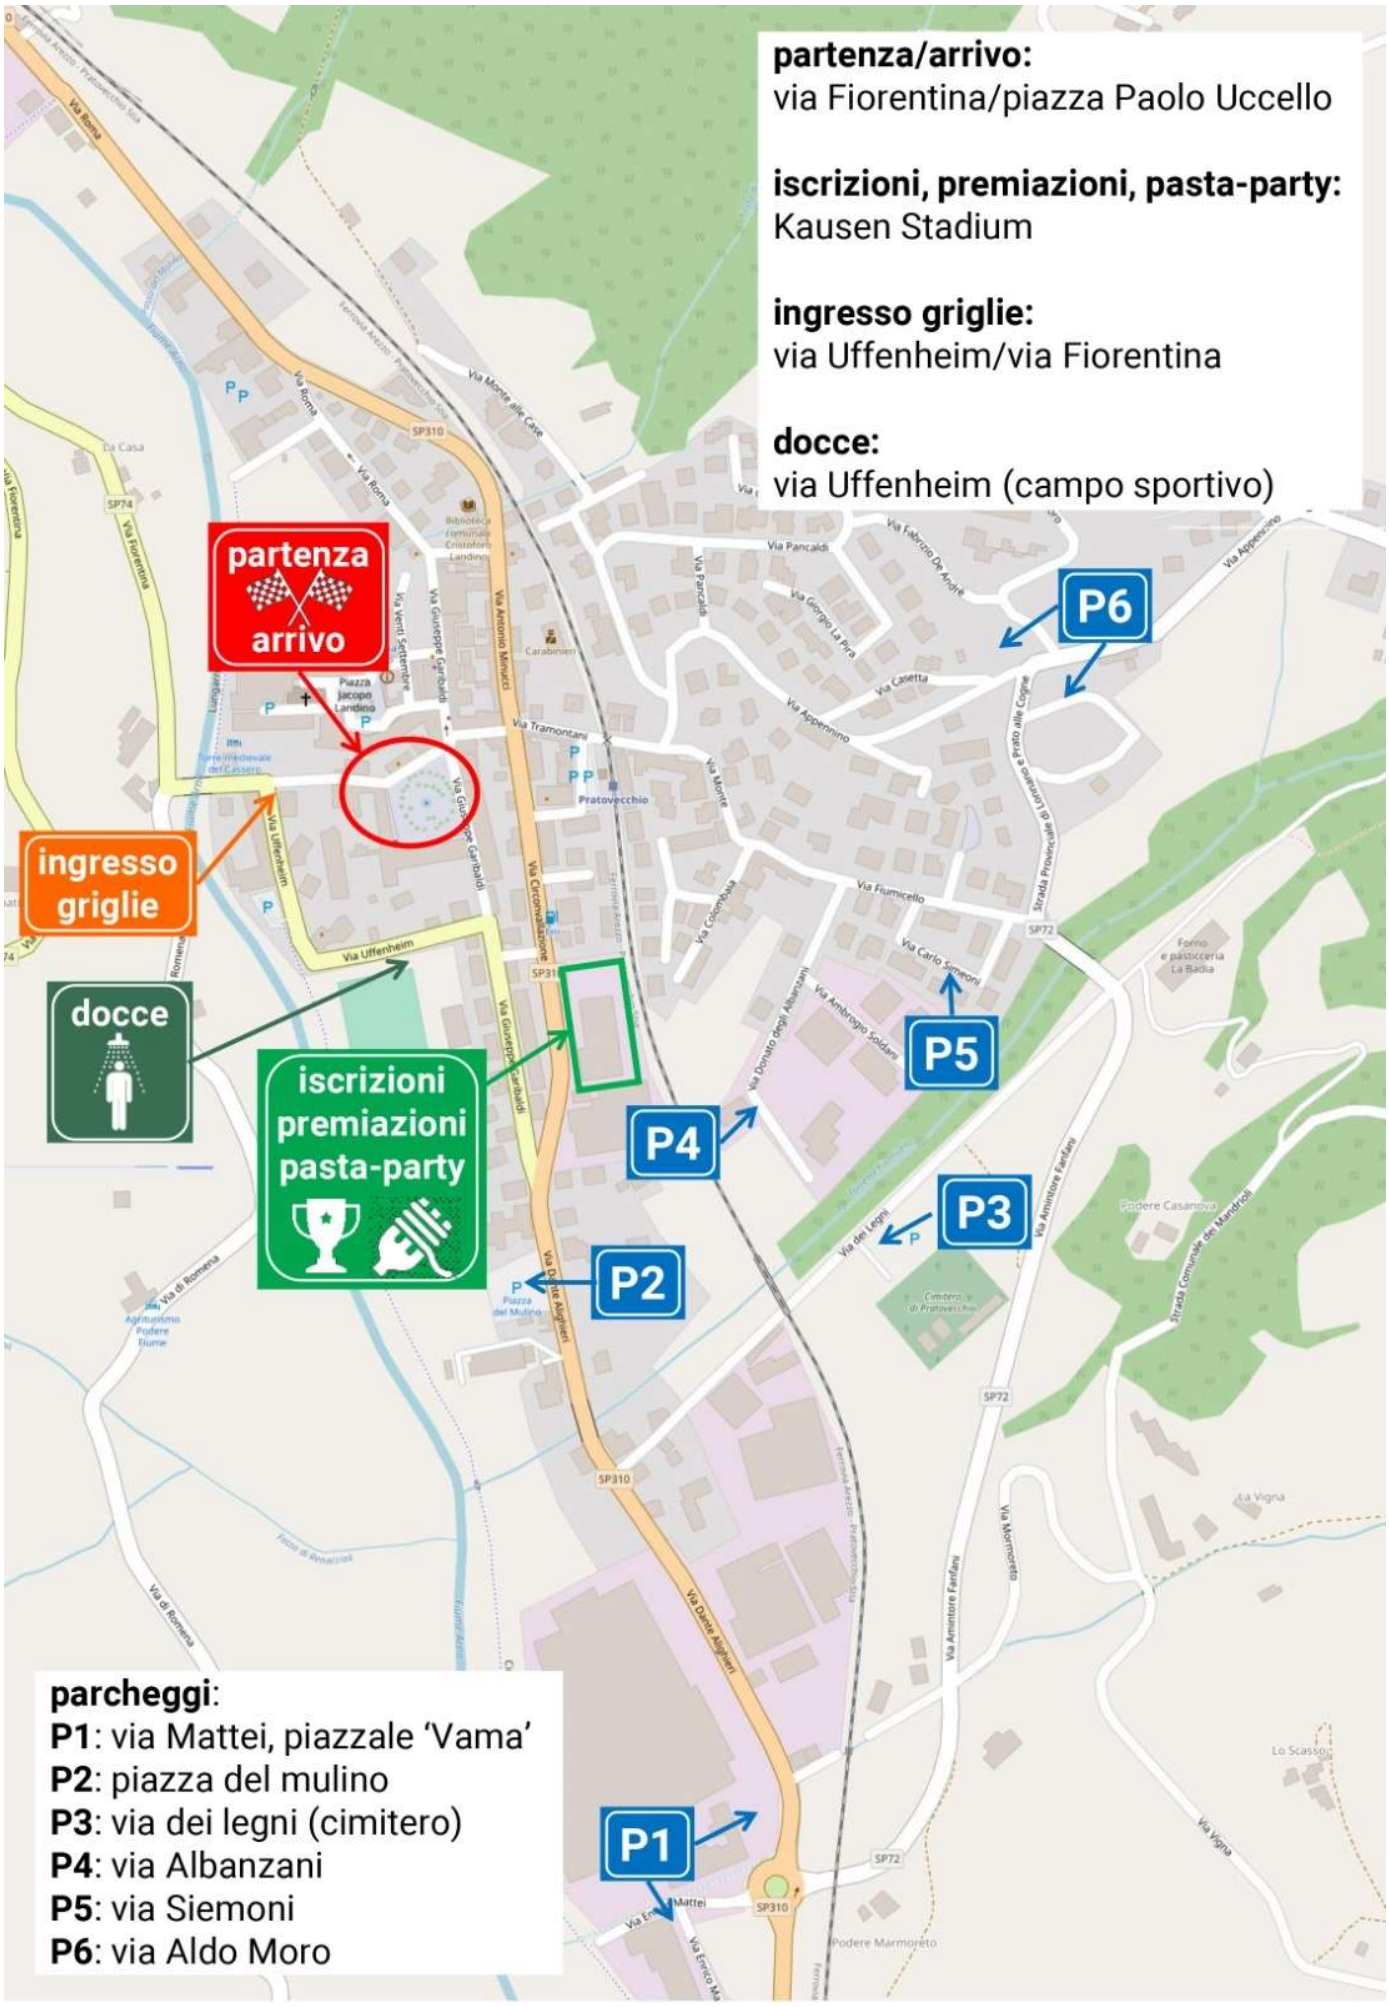

**partenza/arrivo:**

via Fiorentina/piazza Paolo Uccello

**iscrizioni, premiazioni, pasta-party:**

Kausen Stadium

**ingresso griglie:**

via Uffenheim/via Fiorentina

**docce:**

via Uffenheim (campo sportivo)

**parcheggi:**

- P1:** via Mattei, piazzale 'Vama'
- P2:** piazza del mulino
- P3:** via dei legni (cimitero)
- P4:** via Albanzani
- P5:** via Simoni
- P6:** via Aldo Moro